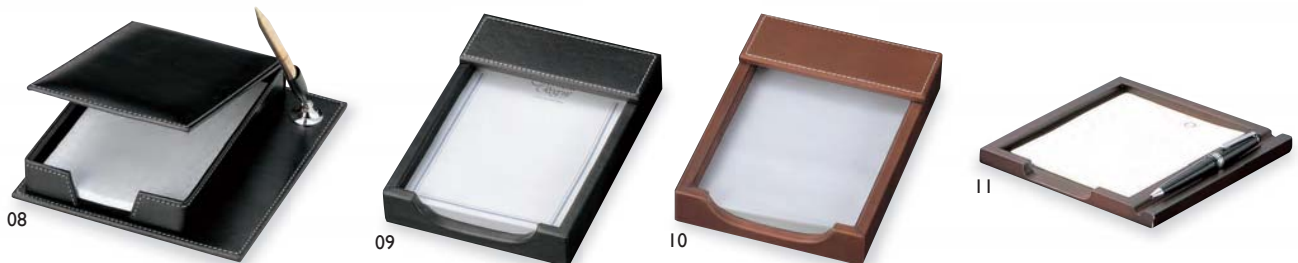

老眼鏡入

01 (51488) 約22×22×H7cm
 ※材質：アッシュ材/着色仕上げ 内部：ハイミロン張

02

03

04

05

06

07

メガネスタンド

02 (50853) 半円/ブラック 約9.7×5.3×H11.3cm
 03 (50854) 三角/キャメル 約11.7×6.7×H11.3cm
 04 (50855) 丸/ブラウン 約φ7×H9cm
 05 (50856) 丸/ブラック 約φ7×H9cm

レター&メモスタンド3列

06 (50857) シルバーグレー
 07 (50858) ブラック
 約19×9×H14.7cm 内幅：約2.2/2.4/2.2cm

08

09

10

11

革メモボックス&ペン立 ブラック

08 (50891)
 約16×18cm
 内寸約10.5×15.5cm
 ※紙・ペンはついておりません。

革メモボックス

09 (50892) ブラック 10 (50893) ブラウン
 約12×17×H2.6cm
 ※最大紙サイズ10.3×15.3cm
 ※紙はついておりません。